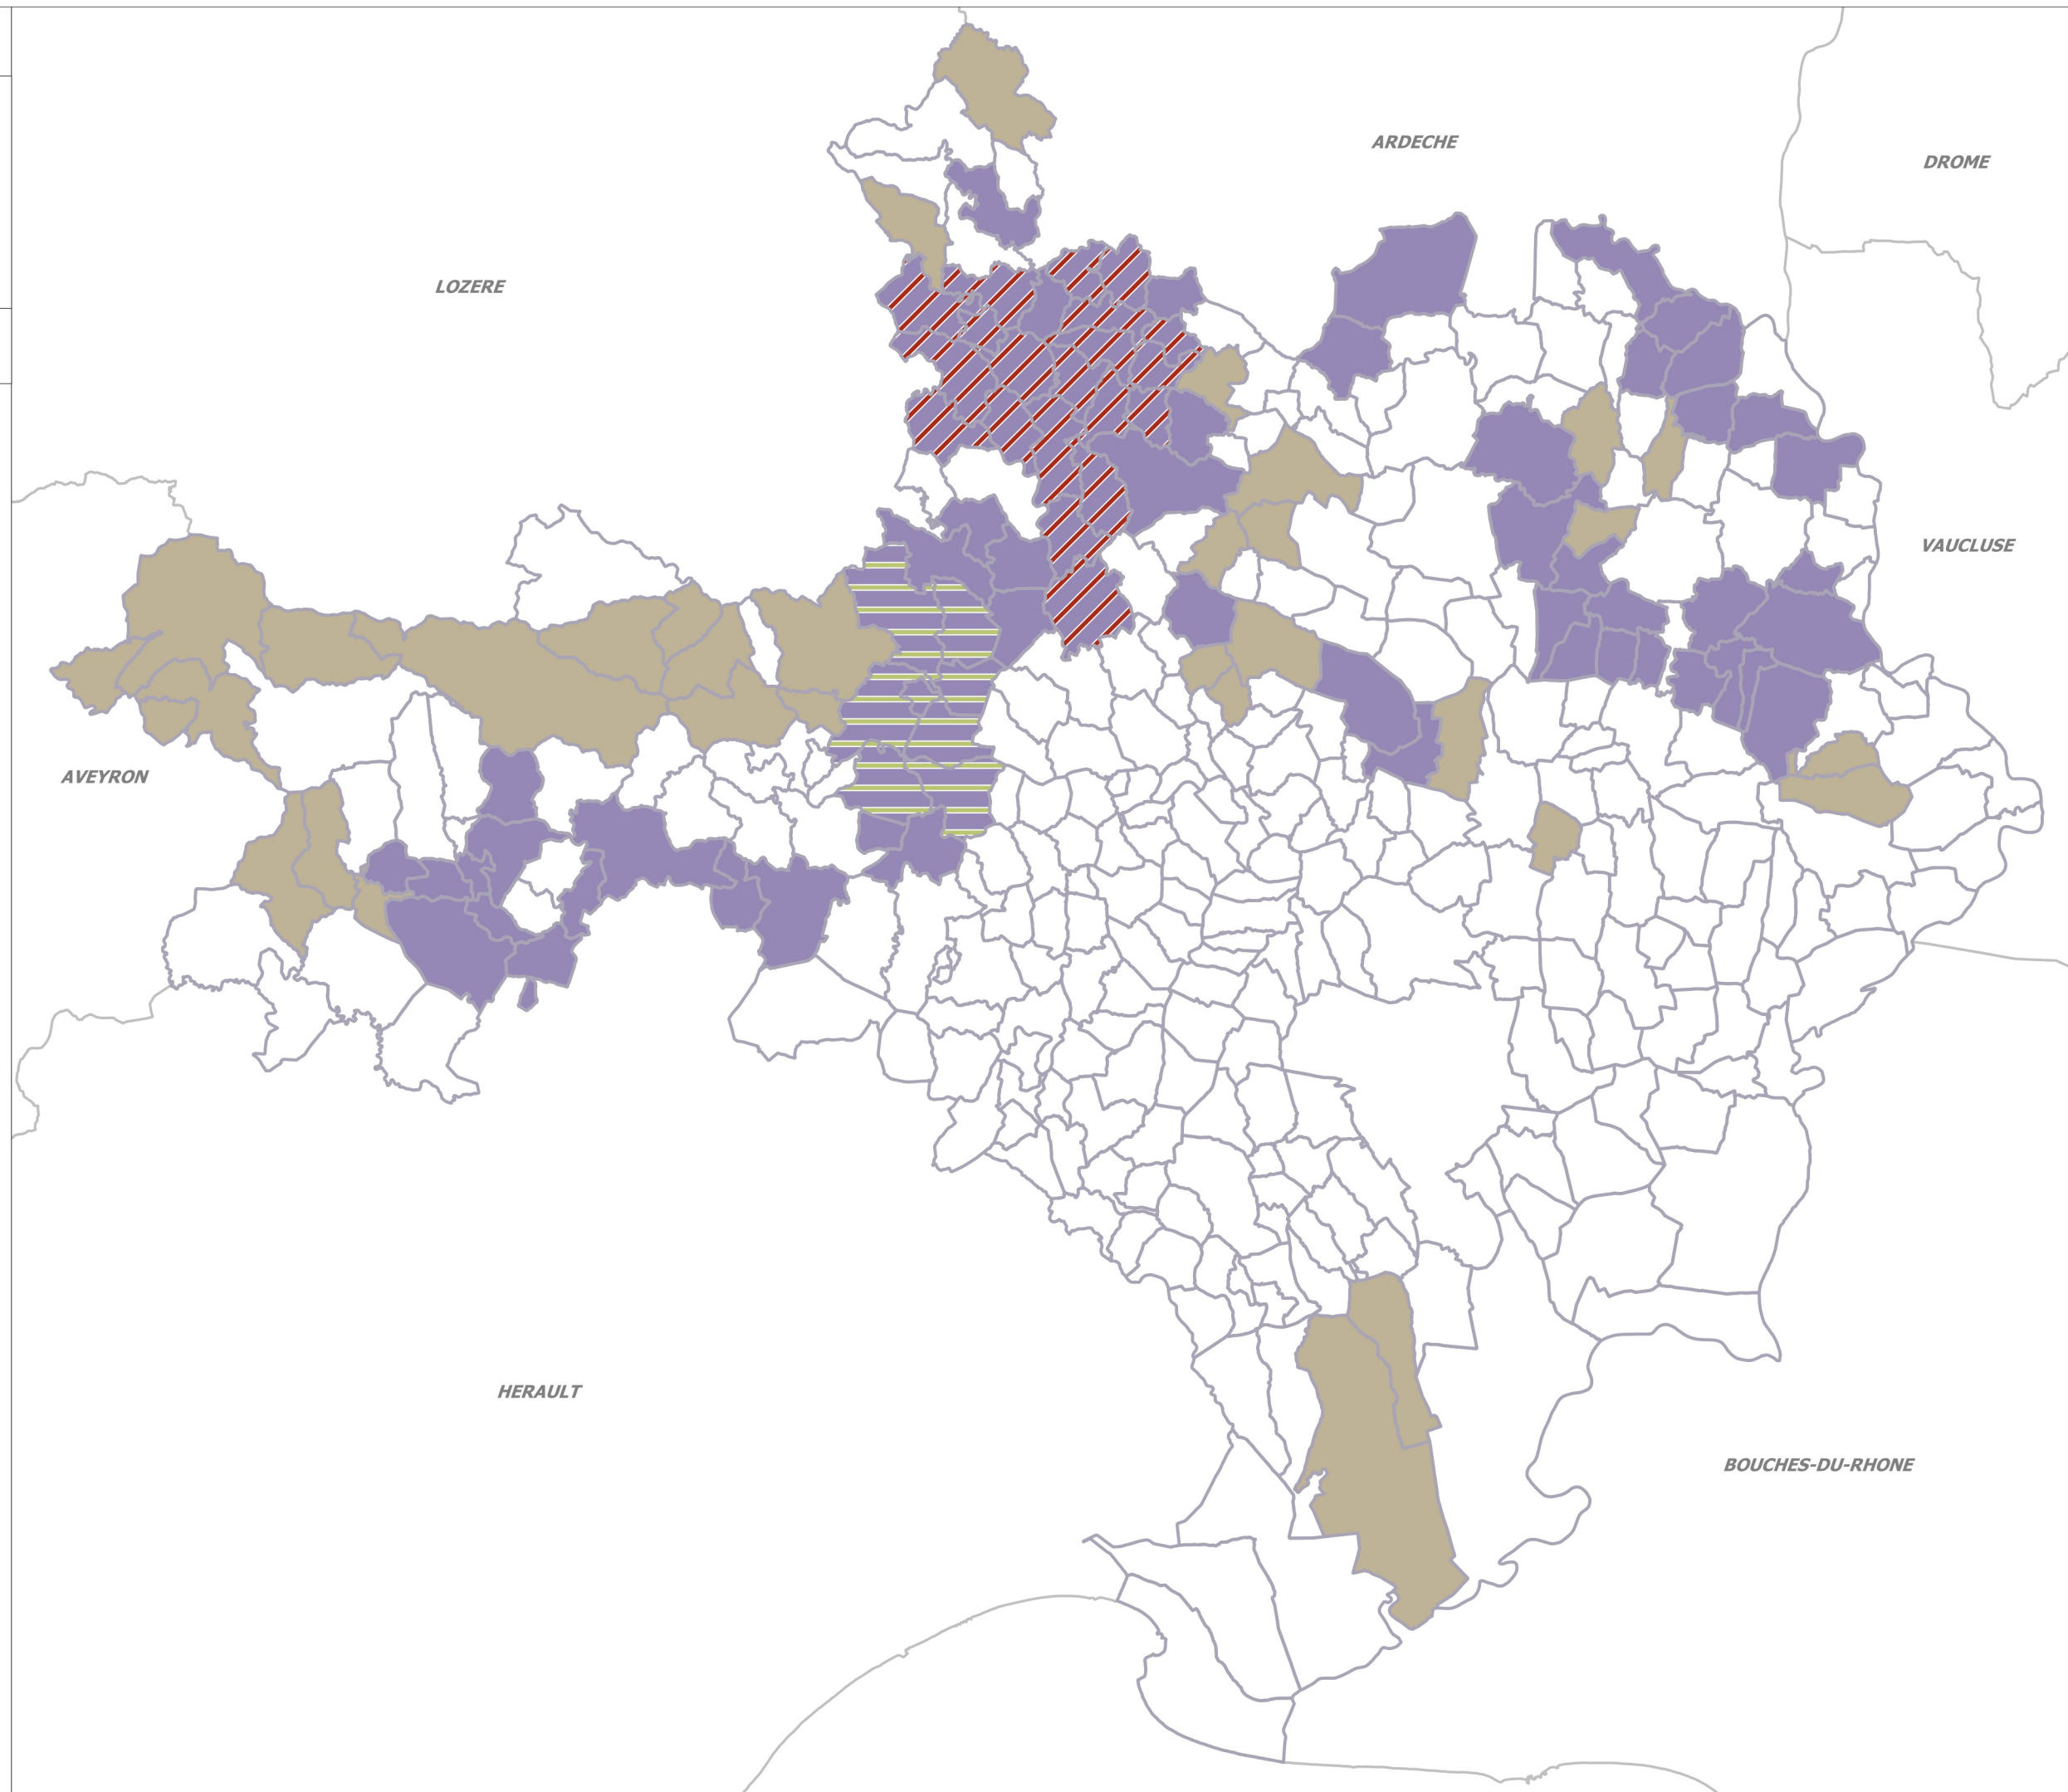

### Communes soumises au risque minier et Porter à Connaissance (PAC)

SER  
Unité PR

Edition : 28/06/2023  
Echelle : 1:400000

#### Légende :

- PAC Terril de 2008
- PAC général de 2010
- PACs spécifiques (de 2008 à 2020)
- PAC spécifique "dépôts" de 2020
- Limites communales

Source et date des données :  
DDTM30 - Juin 2023